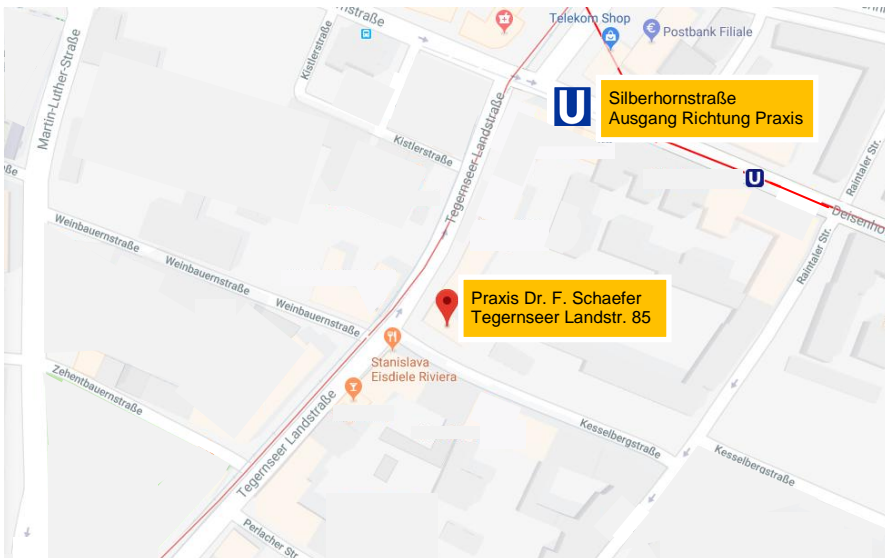

Praxiseröffnung in der Tegernseer Landstraße 85

Sehr geehrte Patientinnen und Patienten,

Am **01. April 2019** eröffne ich in der Tegernseer Landstraße 85 eine neue Praxis. Ich würde mich freuen, Sie dort wieder als Patienten begrüßen zu dürfen.

Die Gemeinschaftspraxis Sandow / Dr. Schaefer wird aufgelöst. Die letzte Sprechstunde findet am 21. März 2019 statt.

Weitere Infos zur neuen Praxis finden Sie online unter www.praxis-dr-frank-schaefer.de
Die neue Praxis befindet sich 1 Gehminute von der U-Bahn Haltestelle Silberhornstraße Richtung Stadion an der Grünwalder Straße ("60er Stadion").
Öffentlich erreichen Sie die Praxis mit der U2, U7, Bus 58, Bus X30, Tram 15 und Tram 25.